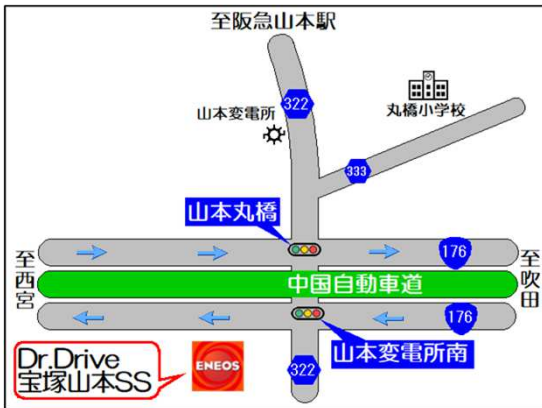

開店日時：2025年1月下旬頃 (予定)

閉店時は、Dr.Drive宝塚山本SSならびにDr.Driveセルフ中山寺SSをはじめ山文グループSSのご利用をお願い申し上げます。

尚、改修後はセルフサービスステーション(大型車両セルフ給油対応)として、リニューアルオープン致します。

Dr.Drive宝塚山本サービスステーション

【所在地】 兵庫県宝塚市山本野里1-94-1

【電話番号】 0797-80-1301

【営業時間】 24時間営業・年中無休

*大型車向け

Dr.Driveセルフ中山寺サービスステーション

【所在地】 兵庫県宝塚市中筋7-97-1

【電話番号】 0797-88-9512

【営業時間】 24時間営業・年中無休

*4t車輛まで

閉店時のお問い合わせ先